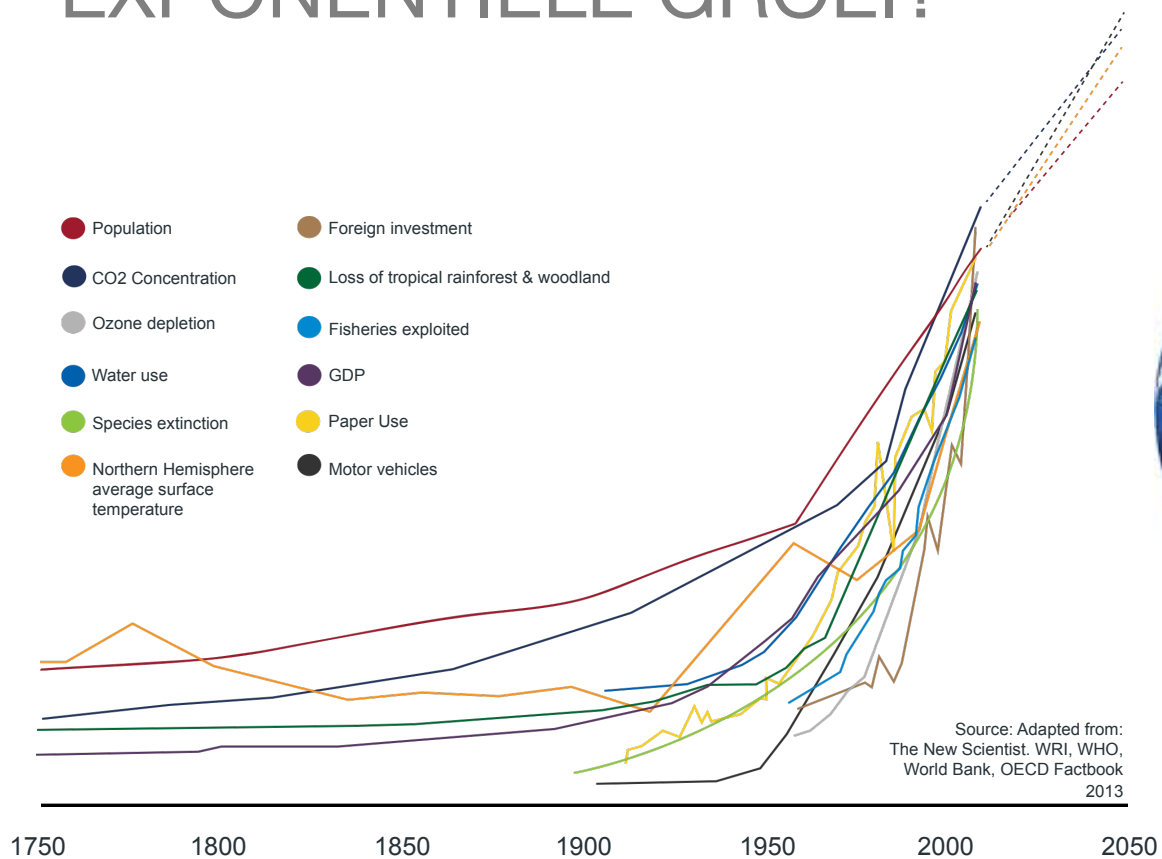

CIRCO

MINI-WORKSHOP CIRCULAIR ONDERNEMEN

Jeroen Hinfelaar (Nuovalente & CIRCO)
Bas Hillerström (Critical Minds & CIRCO)

EXPONENTIËLE GROEI?

anthropocéen

SCHAARSTE

BORN IN 2010: HOW MUCH IS LEFT FOR ME?

Indien u meer informatie wenst over deze presentatie, neem dan contact op via: