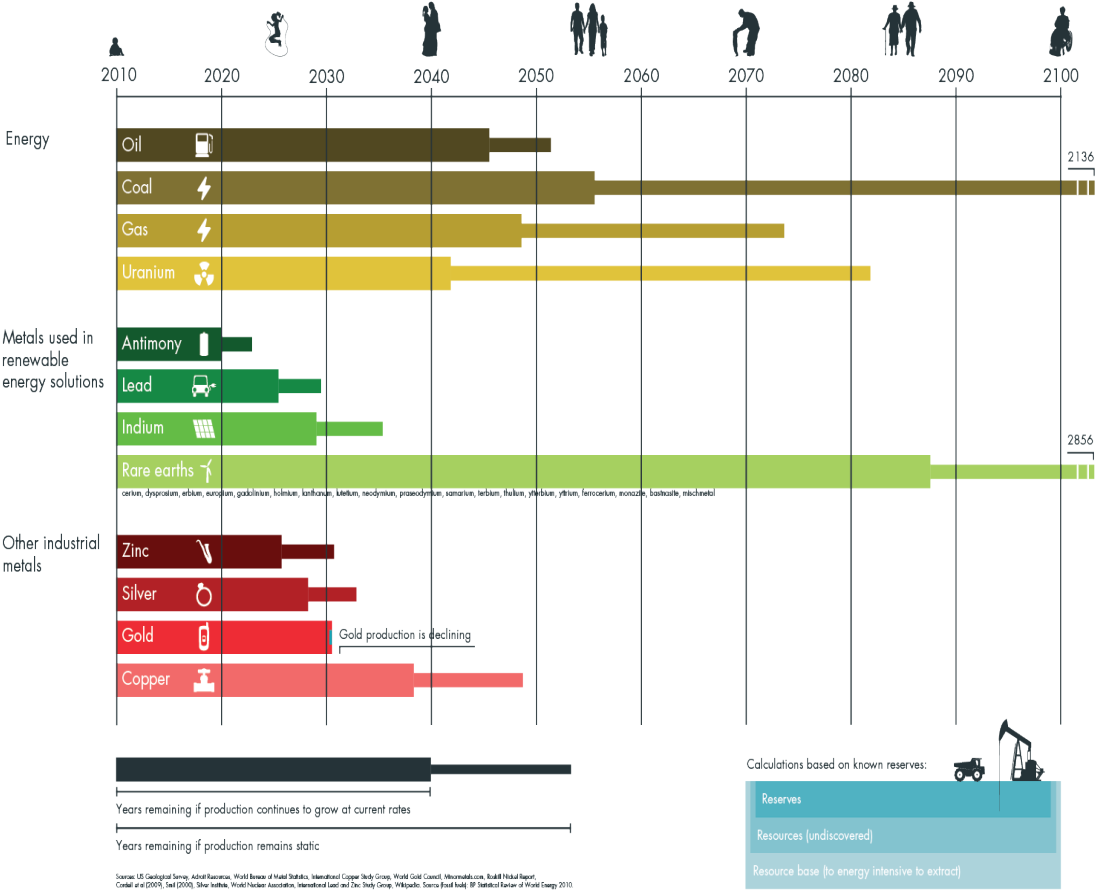

CIRCO

MINI-WORKSHOP CIRCULAIR ONDERNEMEN

Jeroen Hinfelaar (Nuovalente & CIRCO)
Bas Hillerström (Critical Minds & CIRCO)

EXPONENTIËLE GROEI?

anthropocéen

SCHAARSTE

BORN IN 2010: HOW MUCH IS LEFT FOR ME?

Indien u meer informatie wenst over deze presentatie, neem dan contact op via: